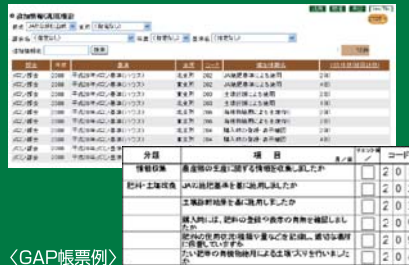

トレースナビに 新オプション誕生!

直売所の安心を
カンタンに

GAP推進の
手間を解消

いつでもどこでも
手軽にデータに
アクセス

オプション 1

直売所 セルフ

- 品目ごとの記帳用紙をタッチ操作で生産者が直接印刷できます。
- 栽培履歴の未提出者の値札ラベルの印字の発行を制御できます。

オプション 2

GAP認証 サポート

<GAP帳票例>

- GAP管理項目の生産者チェックを記帳用紙にてスキャナ管理できます。
- 登録したGAP管理項目のデータを集計でき、生産者へのフォローに活用できます。

オプション 3

スマートフォン 向けアプリ

- 日々の栽培作業をスマートフォンで事前確認後に作業できます。
- 各生産者の栽培履歴を確認しながらの営農指導ができます。
- 病害虫・雑草などの検索条件により、使用可能農薬をスマートフォンで検索できます。

※2010年12月リリース予定

トレースナビ

トレースナビは、全国JA
約100ユーザー様への
導入実績を誇る、信頼の
生産履歴管理システムです。

OCR帳票・スキャナを活用し、大量の生産履歴・使用農薬をカンタンに確認可能

OCR帳票だけでなく、直接PCからでも生産履歴入力、使用農薬確認が可能

多くのJA様での実績をもとに設計された、さまざまなケースに対応するOCR帳票を標準装備

インターネットを活用したクラウドサービスだから、大規模な初期投資が不要